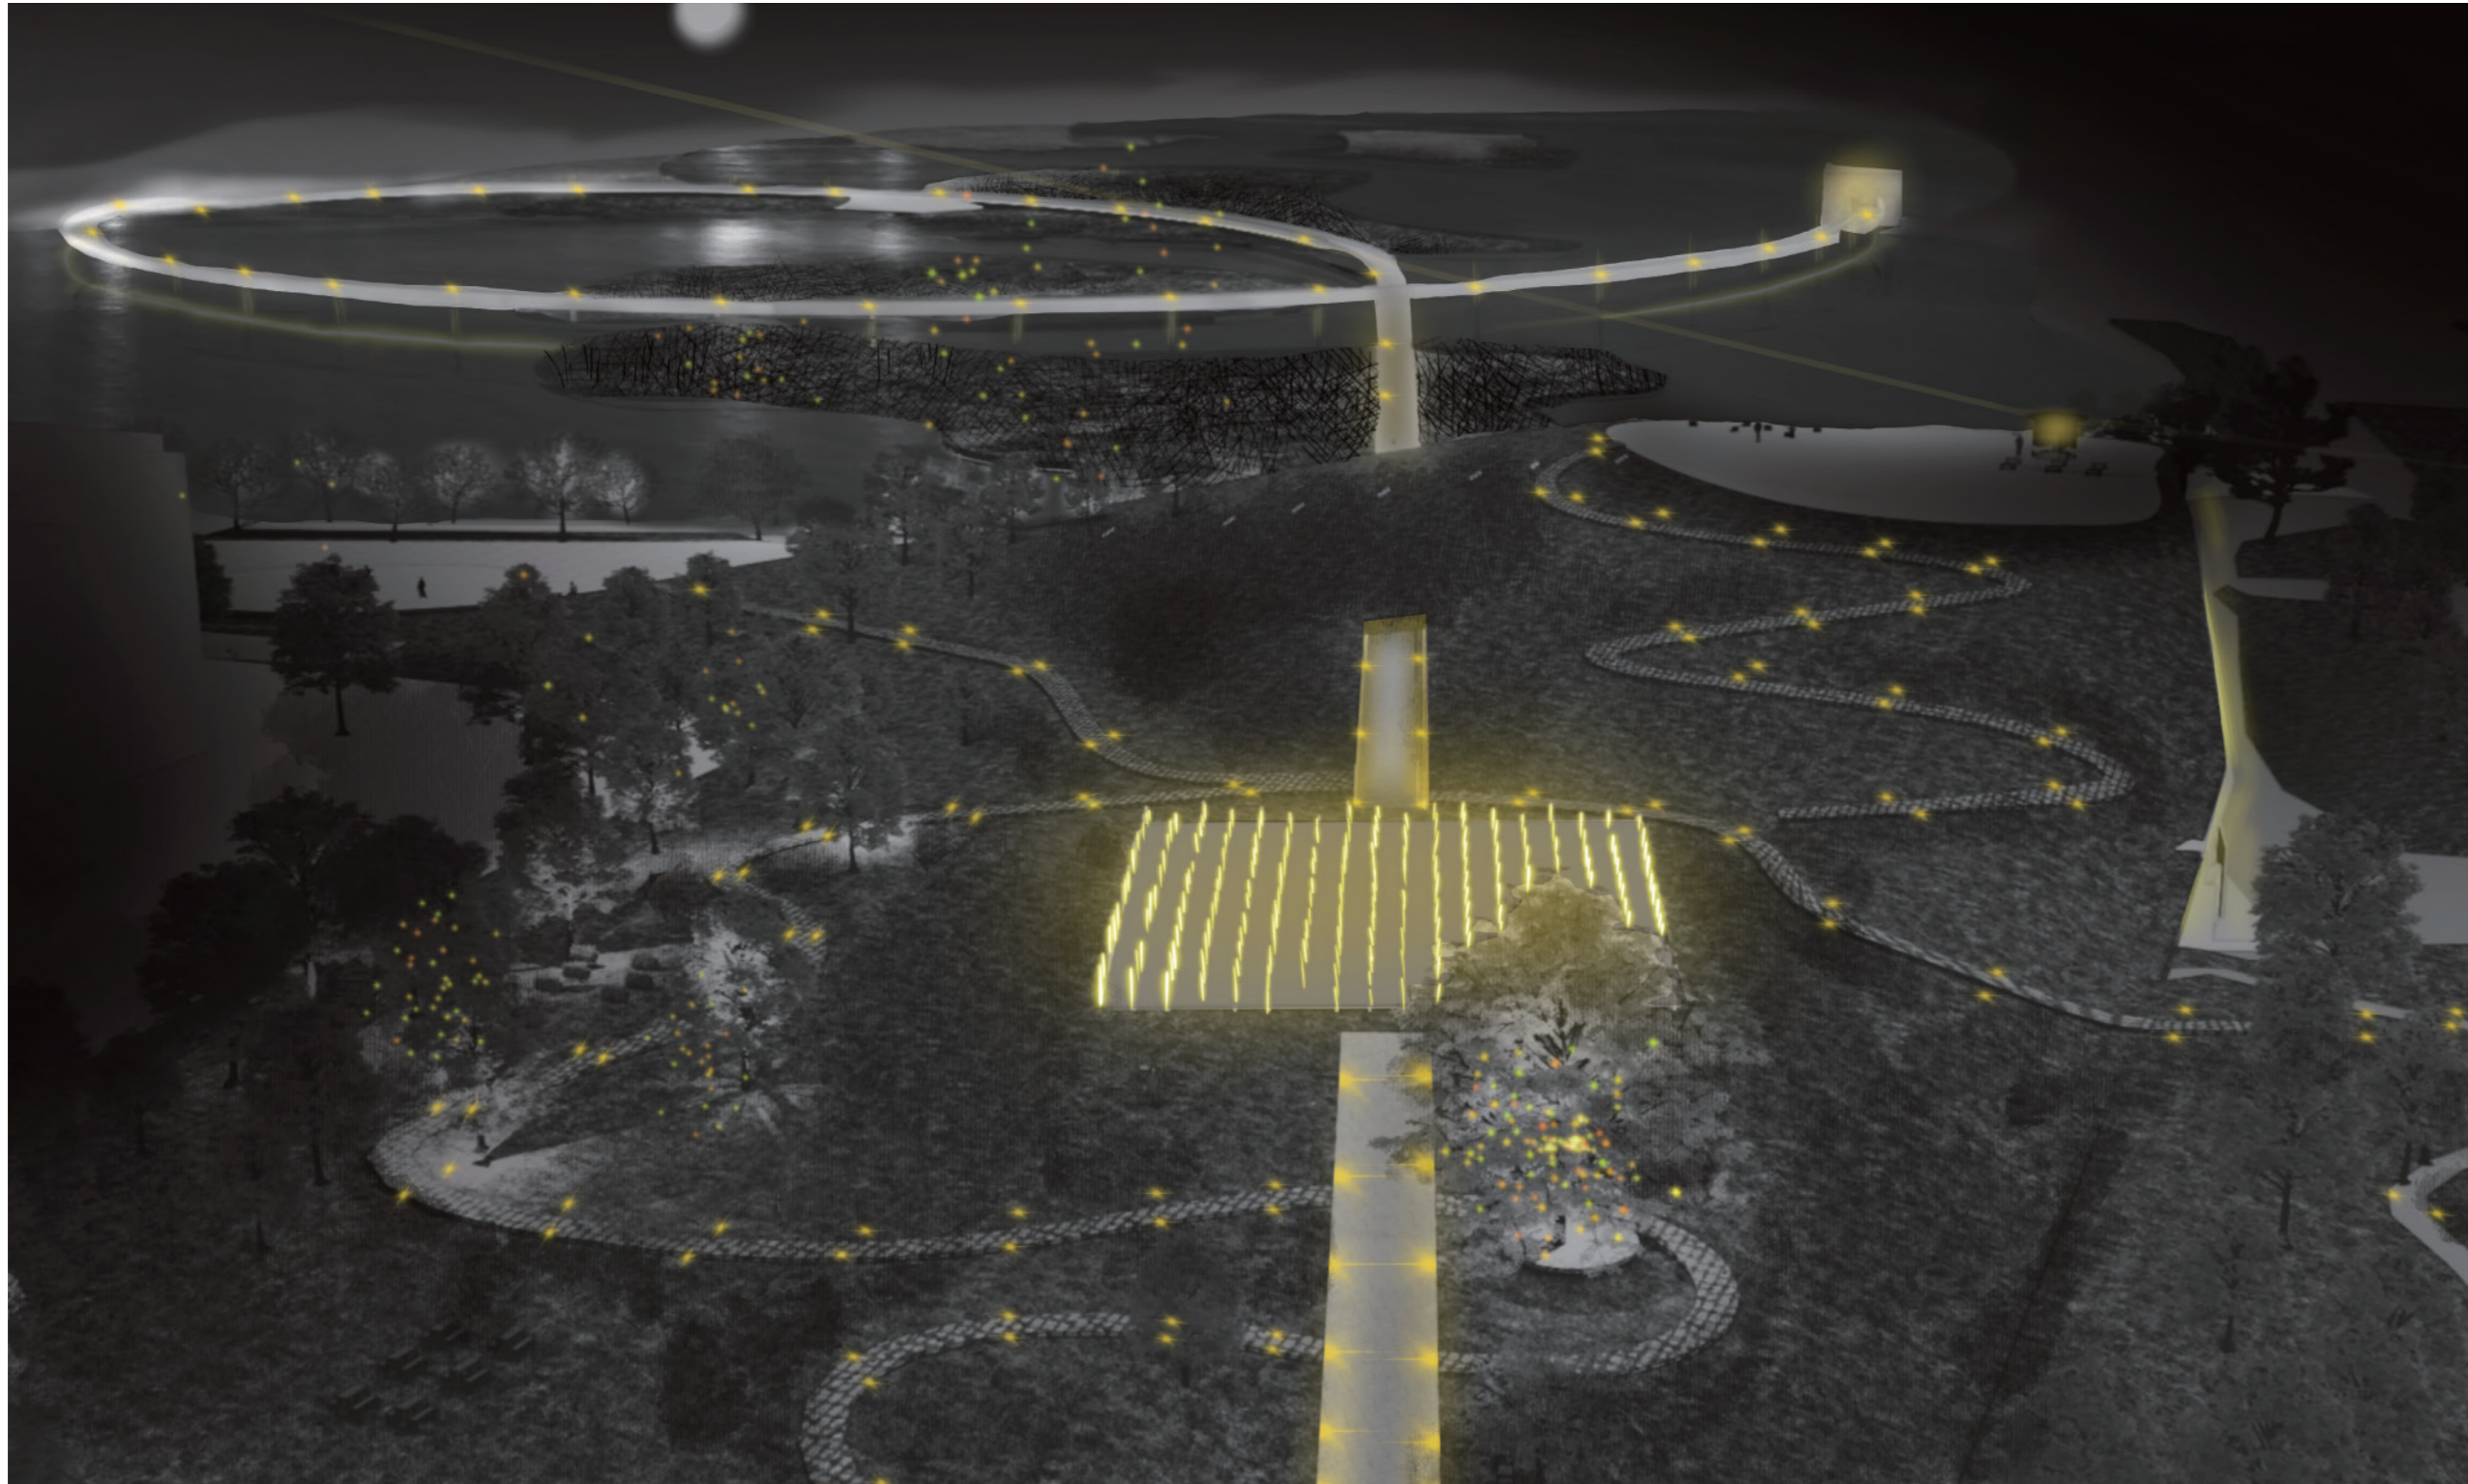

Announcement of Results

4등작

디자인 총괄
개인 / 이건국
Individual / LEE Konkuk

건축
HNSA건축사사무소 / 이영남
HNSA / LEE Yeongnam

조경
개인 / 완리샤
Individual / WAN Lisha

전시
개인 / 구시아오유
Individual / GU Xiaoyu