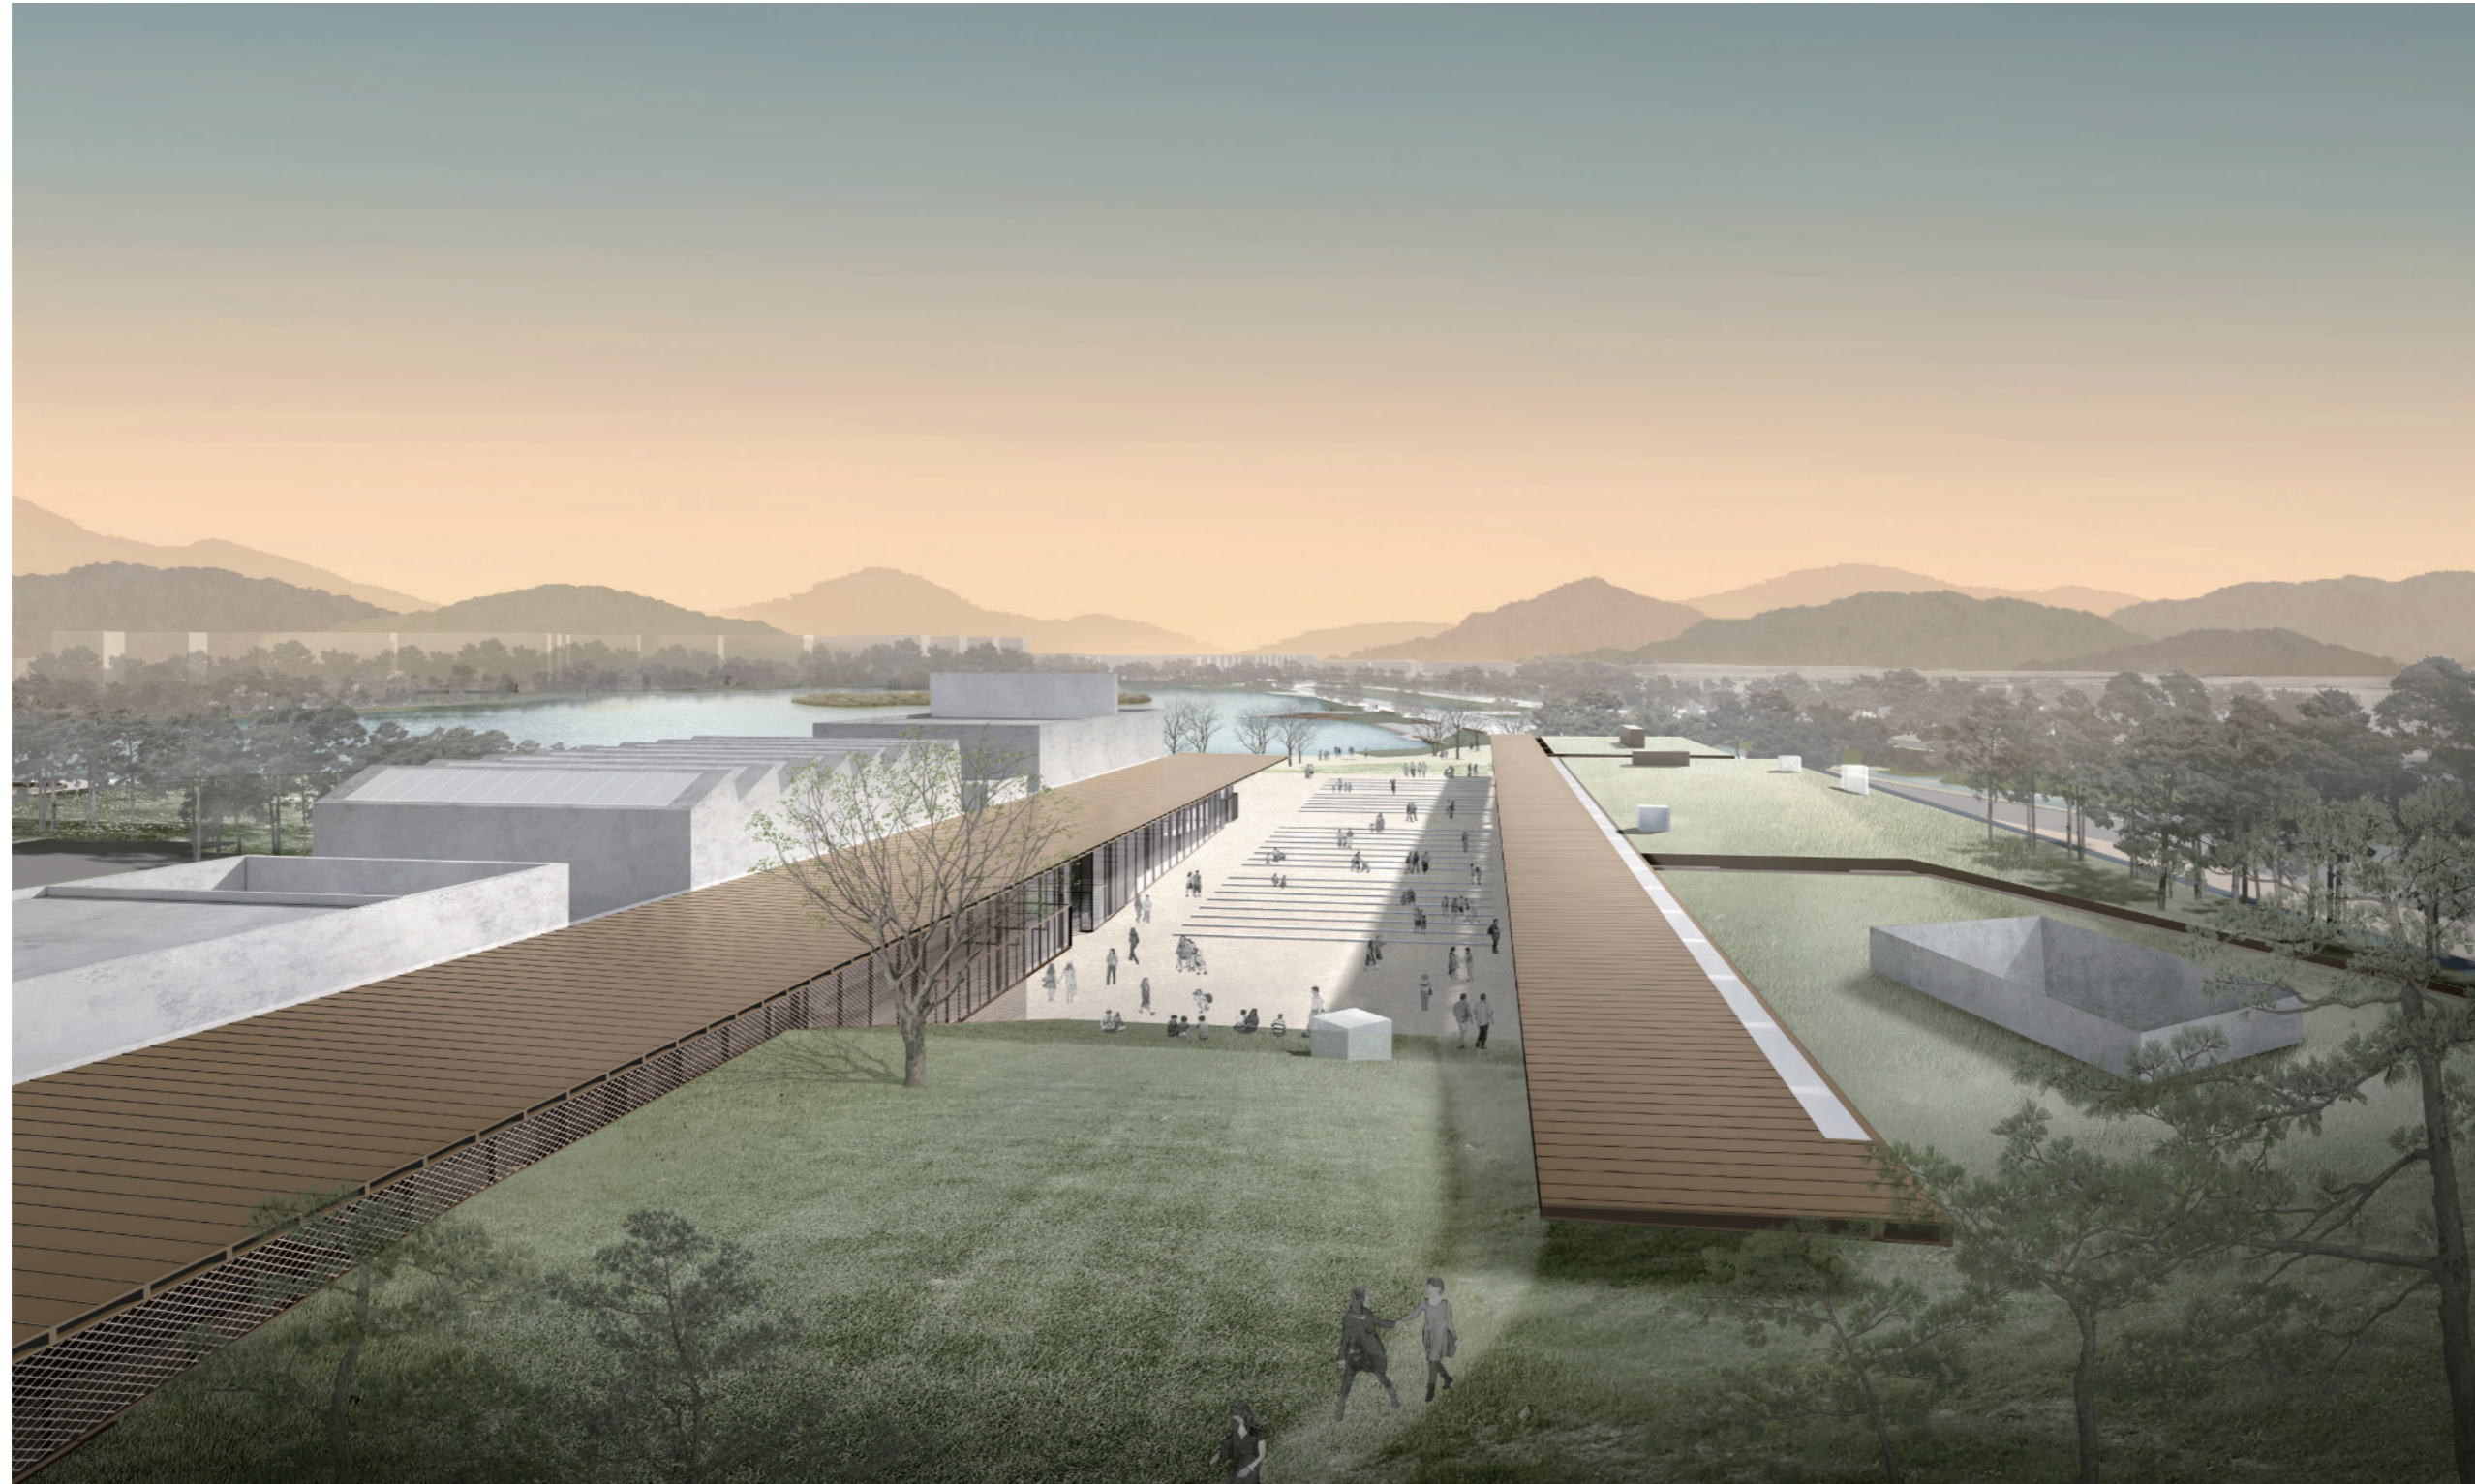

Announcement of Results

당선작

디자인 총괄

(주) 이손건축 건축사사무소/손진
ISON Architects / Jean Son

건축

(주)기오현 건축사사무소 / 김남형
Kiohun Architects & Associates / Nam Hyung Kim

조경

(주)안팍 / 정주영
Design ANPARK / Juyoung Jung

전시

개인 / 임여진, Mark Wasiuta
Individual / Jean Im, Mark Wasiuta